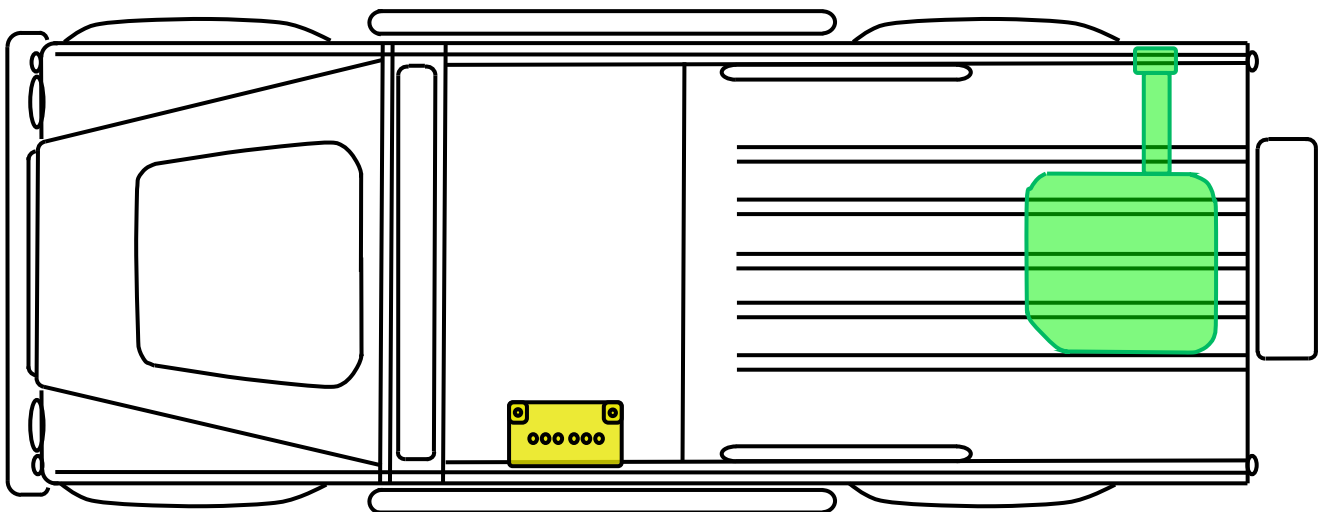

DEFENDER

TYP: LD, TD4

Legende

	Karosserie-verstärkung		Batterie (12 V)		Kraftstoff-tank (DIESEL)
	Feuer-lösch-er		Gasdruck-dämpfer		Gas-kartuschen

Dieses Fahrzeug besitzt KEINE AIRBAGS und KEINE GURTSTRAFFER